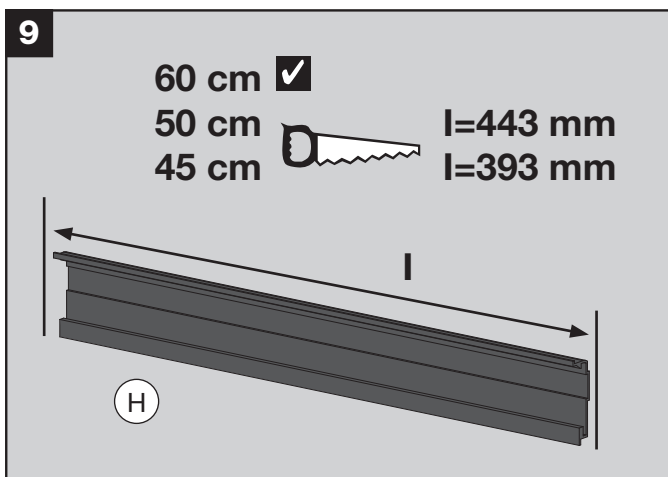

BLANCO

BLANCO SELECT AutoMove

BLANCO

BLANCO GmbH + Co KG
 Service
 Tel.: +49 7045 44-81 419
 info@blanco-germany.com
 www.blanco-germany.com