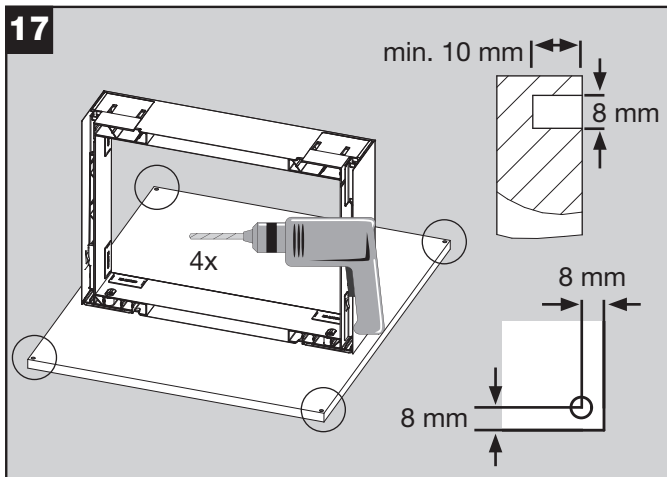

BLANCO

BLANCO SELECT AutoMove

BLANCO

BLANCO GmbH + Co KG
 Service
 Tel.: +49 7045 44-81 419
 info@blanco-germany.com
 www.blanco-germany.com