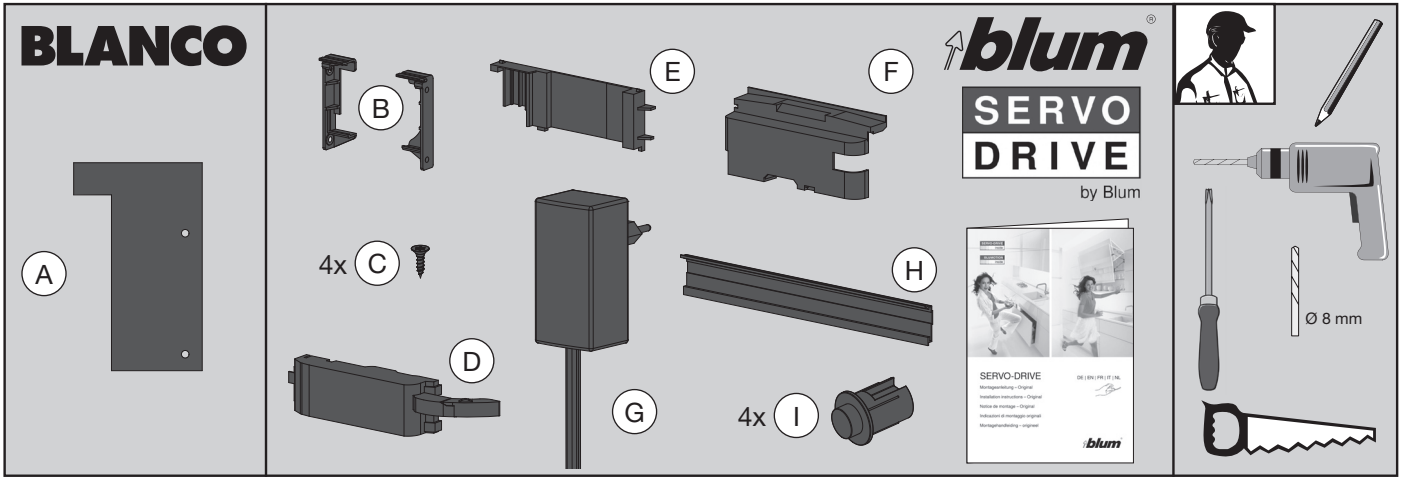

BLANCO

BLANCO SELECT AutoMove

BLANCO

BLANCO GmbH + Co KG
 Service
 Tel.: +49 7045 44-81 419
 info@blanco-germany.com
 www.blanco-germany.com