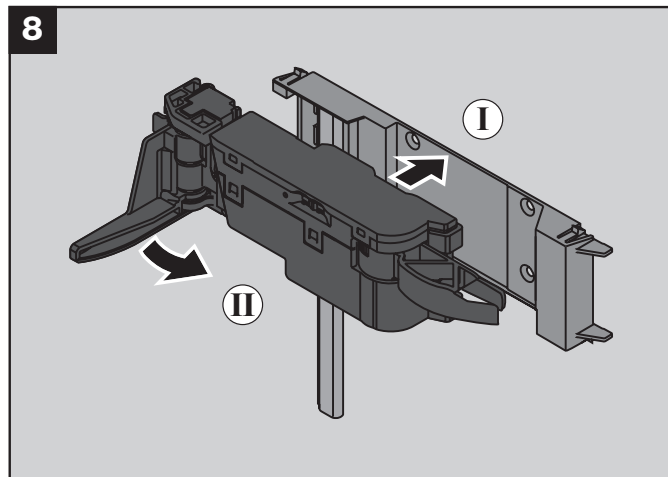

BLANCO

BLANCO SELECT AutoMove

BLANCO

BLANCO GmbH + Co KG
 Service
 Tel.: +49 7045 44-81 419
 info@blanco-germany.com
 www.blanco-germany.com