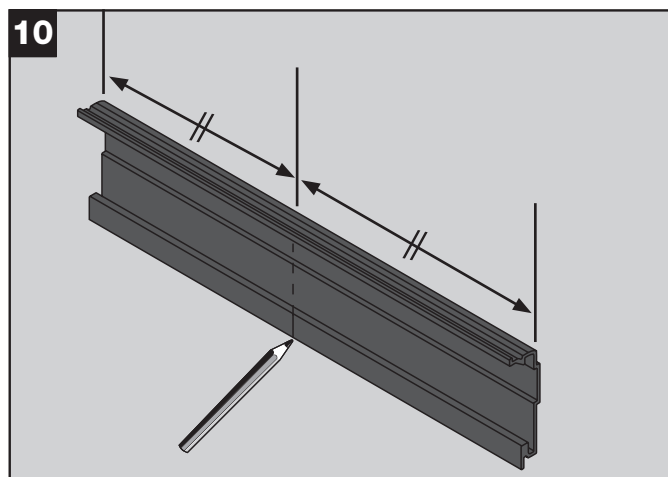

BLANCO

BLANCO SELECT AutoMove

BLANCO

BLANCO GmbH + Co KG
 Service
 Tel.: +49 7045 44-81 419
 info@blanco-germany.com
 www.blanco-germany.com