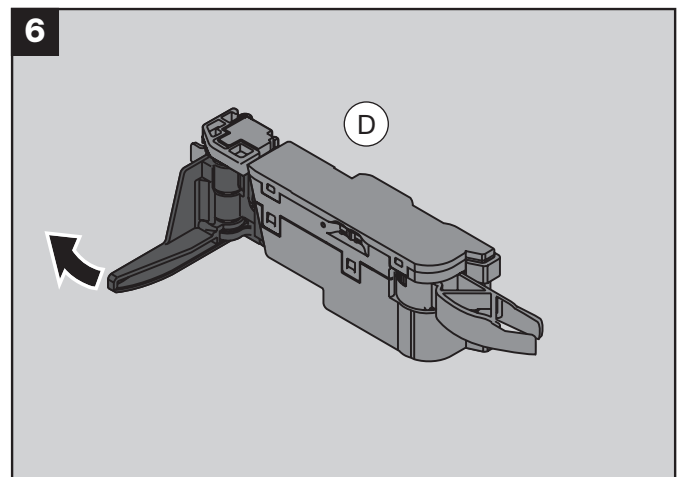

BLANCO

BLANCO SELECT AutoMove

BLANCO

BLANCO GmbH + Co KG
 Service
 Tel.: +49 7045 44-81 419
 info@blanco-germany.com
 www.blanco-germany.com