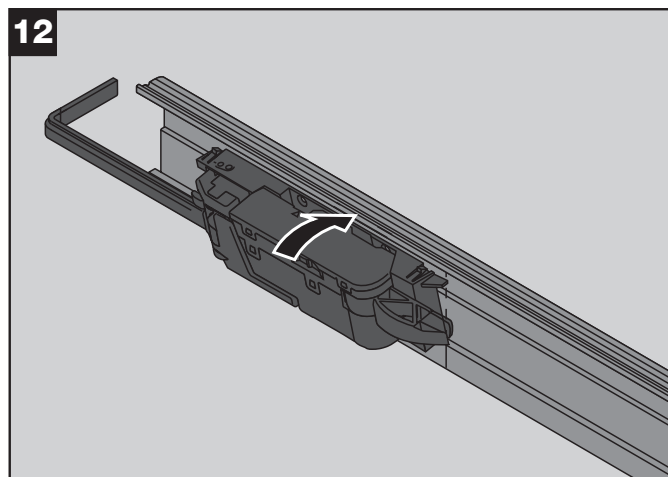

BLANCO

BLANCO SELECT AutoMove

BLANCO

BLANCO GmbH + Co KG
 Service
 Tel.: +49 7045 44-81 419
 info@blanco-germany.com
 www.blanco-germany.com