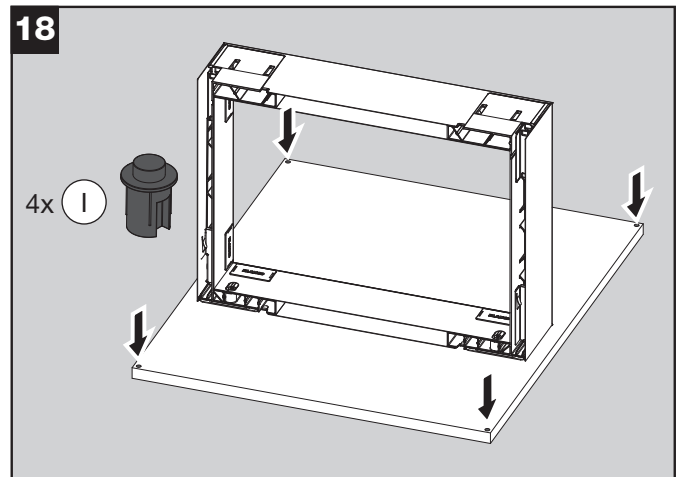

BLANCO

BLANCO SELECT AutoMove

BLANCO

BLANCO GmbH + Co KG
 Service
 Tel.: +49 7045 44-81 419
 info@blanco-germany.com
 www.blanco-germany.com