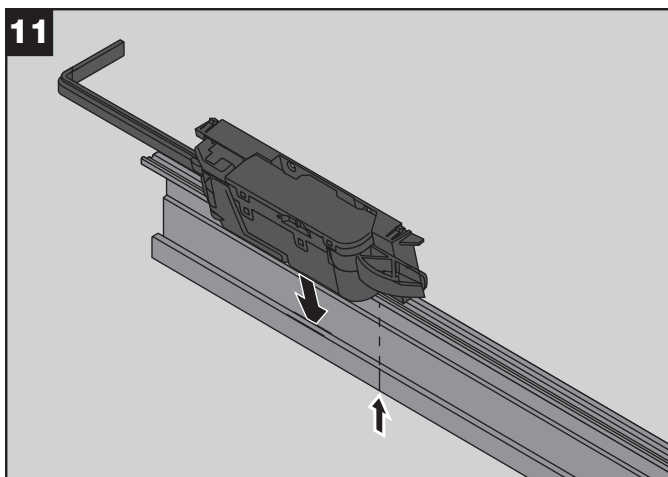

BLANCO

BLANCO SELECT AutoMove

BLANCO

BLANCO GmbH + Co KG
 Service
 Tel.: +49 7045 44-81 419
 info@blanco-germany.com
 www.blanco-germany.com