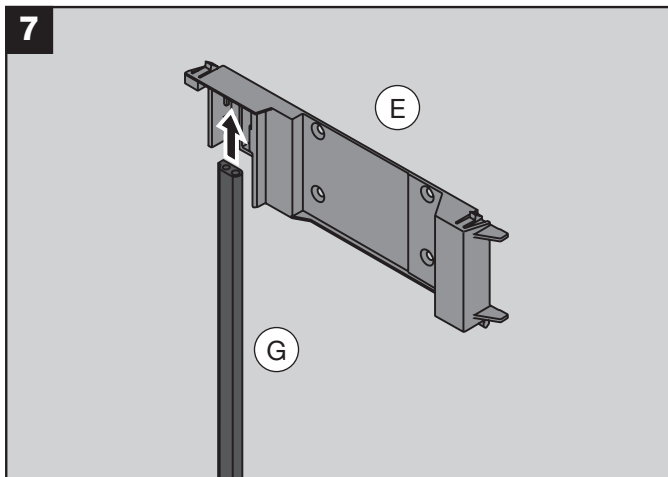

BLANCO

BLANCO SELECT AutoMove

BLANCO

BLANCO GmbH + Co KG
 Service
 Tel.: +49 7045 44-81 419
 info@blanco-germany.com
 www.blanco-germany.com