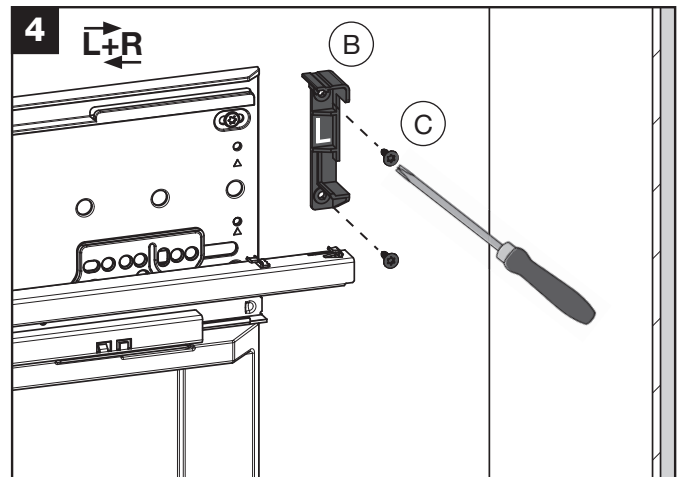

BLANCO

BLANCO SELECT AutoMove

BLANCO

BLANCO GmbH + Co KG
 Service
 Tel.: +49 7045 44-81 419
 info@blanco-germany.com
 www.blanco-germany.com