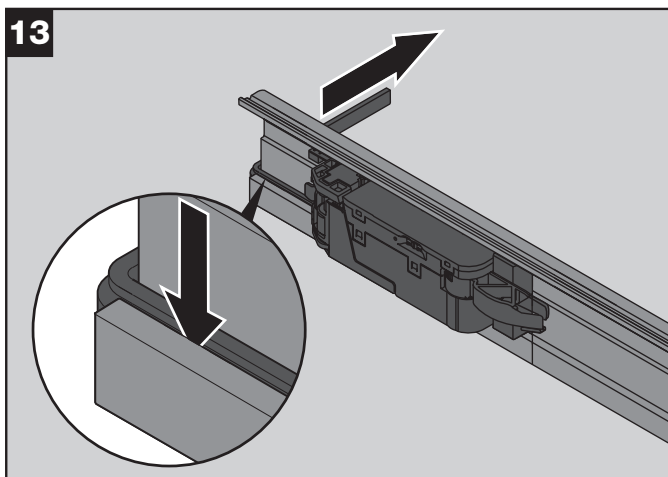

BLANCO

BLANCO SELECT AutoMove

BLANCO

BLANCO GmbH + Co KG
 Service
 Tel.: +49 7045 44-81 419
 info@blanco-germany.com
 www.blanco-germany.com