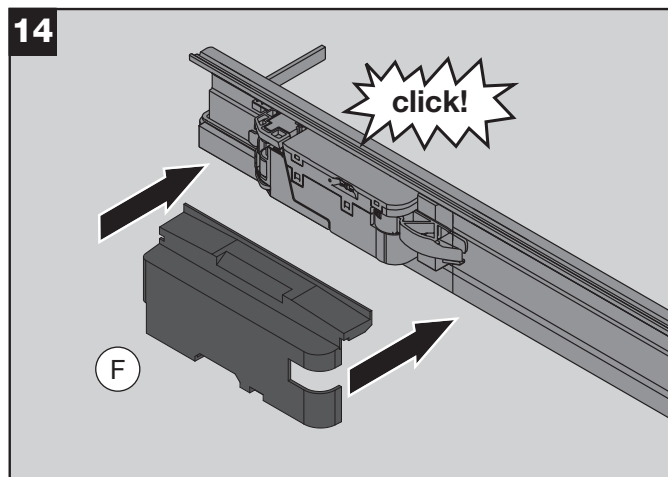

BLANCO

BLANCO SELECT AutoMove

BLANCO

BLANCO GmbH + Co KG
 Service
 Tel.: +49 7045 44-81 419
 info@blanco-germany.com
 www.blanco-germany.com