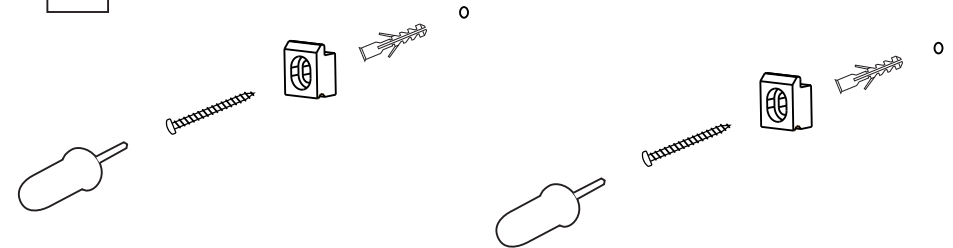

USEit

Montážní instrukce

Obsah balení

1x hliníkový profil

6x háček

2x koncovka

1x montážní sada

1

FORARE / DRILL $\varnothing$ 6mm
kit 600 - 580
kit 900 - 880
kit 1200 - 520/520

2

3