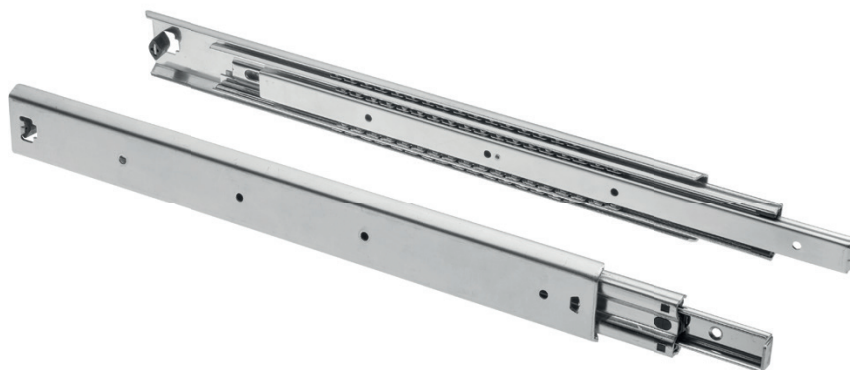

Kuličkový výsuv s velkou nosností - vysokozátěžový

L	AV		kg
mm	mm		
300	-		
350	-		
400	-		
450	-	Plno výsuv	100
500	-		
550	-		
600	-		

L	AV		kg
mm	mm		
650	-		
700	-		
750	-		
800	-	Plno výsuv	100
900	-		
1000	-		
1100	-		