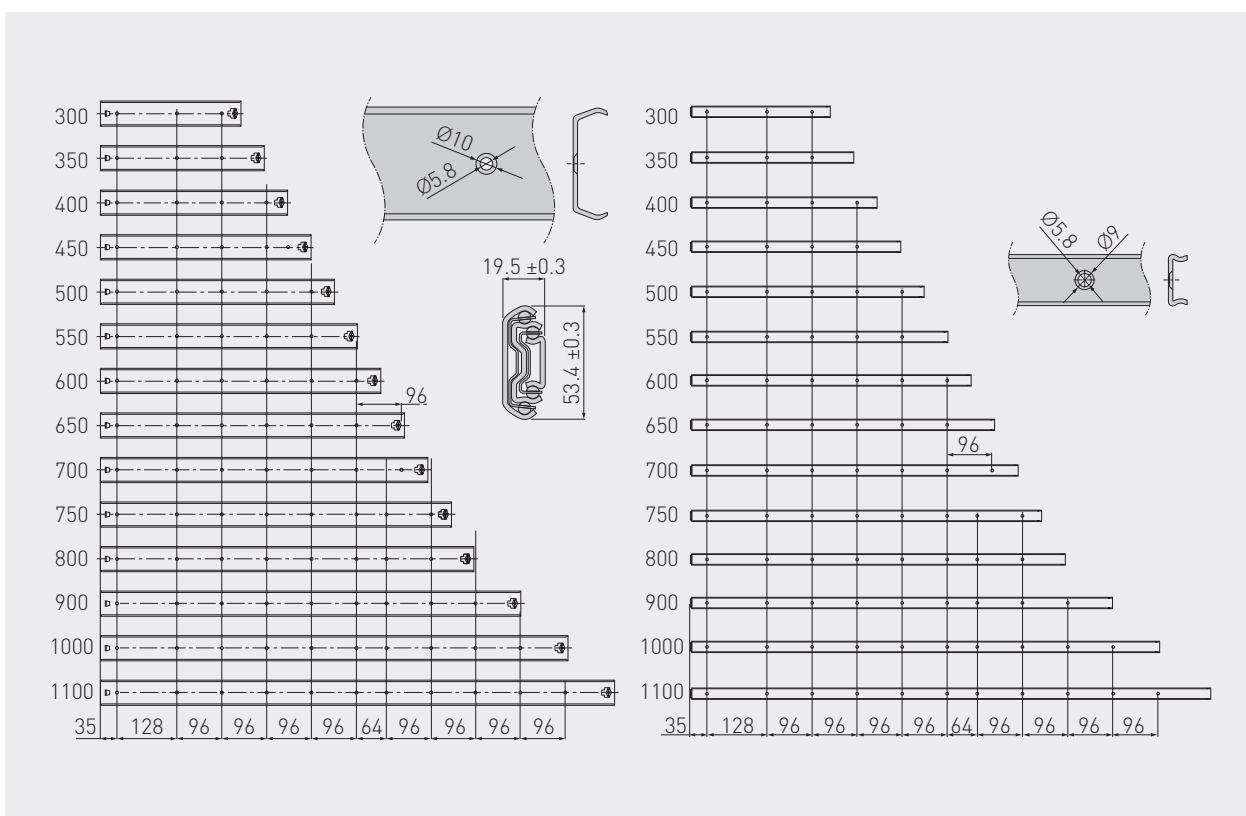

Kuličkový výsuv s velkou nosností - vysokozátěžový

L	AV		kg
mm	mm		
300	-		
350	-		
400	-		
450	-	Plno výsuv	100
500	-		
550	-		
600	-		

L	AV		kg
mm	mm		
650	-		
700	-		
750	-		
800	-	Plno výsuv	100
900	-		
1000	-		
1100	-		