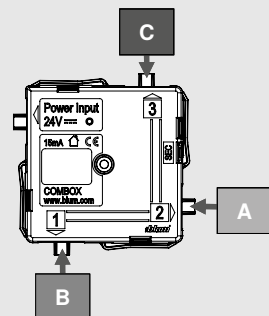

8

9

12

13

oder
or
ou
o
o
lub

Julius Blum GmbH
Beschlägefabrik
6973 Höchst, Austria
Tel.: +43 5578 705-0
Fax: +43 5578 705-44
E-Mail: info@blum.com
www.blum.com