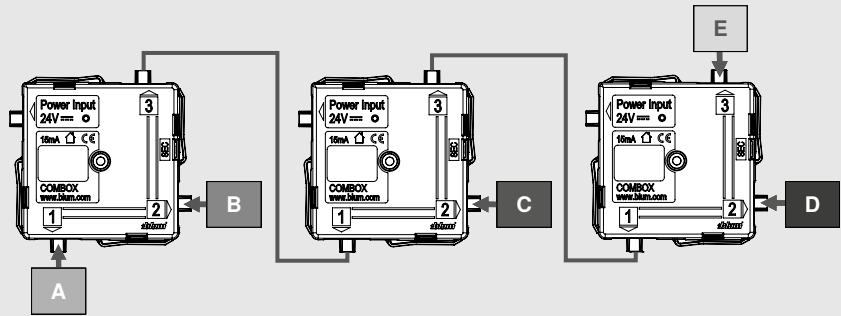

8

9

12

13

oder
or
ou
o
o
lub

Julius Blum GmbH
Beschlägefabrik
6973 Höchst, Austria
Tel.: +43 5578 705-0
Fax: +43 5578 705-44
E-Mail: info@blum.com
www.blum.com