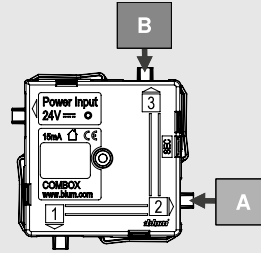

8

9

12

13

oder
or
ou
o
o
lub

Julius Blum GmbH
Beschlägefabrik
6973 Höchst, Austria
Tel.: +43 5578 705-0
Fax: +43 5578 705-44
E-Mail: info@blum.com
www.blum.com