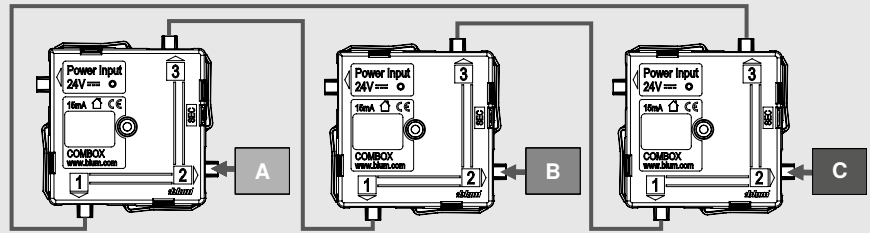

8

9

12

13

oder
or
ou
o
o
lub

Julius Blum GmbH
Beschlägefabrik
6973 Höchst, Austria
Tel.: +43 5578 705-0
Fax: +43 5578 705-44
E-Mail: info@blum.com
www.blum.com