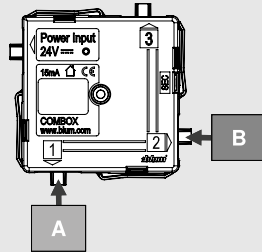

8

9

12

13

oder
or
ou
o
o
lub

Julius Blum GmbH
Beschlägefabrik
6973 Höchst, Austria
Tel.: +43 5578 705-0
Fax: +43 5578 705-44
E-Mail: info@blum.com
www.blum.com