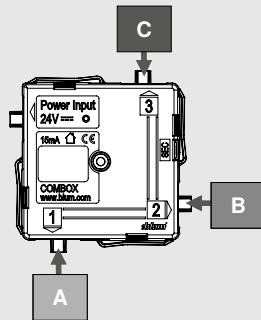

8

9

12

13

oder
or
ou
o
o
lub

Julius Blum GmbH
Beschlägefabrik
6973 Höchst, Austria
Tel.: +43 5578 705-0
Fax: +43 5578 705-44
E-Mail: info@blum.com
www.blum.com