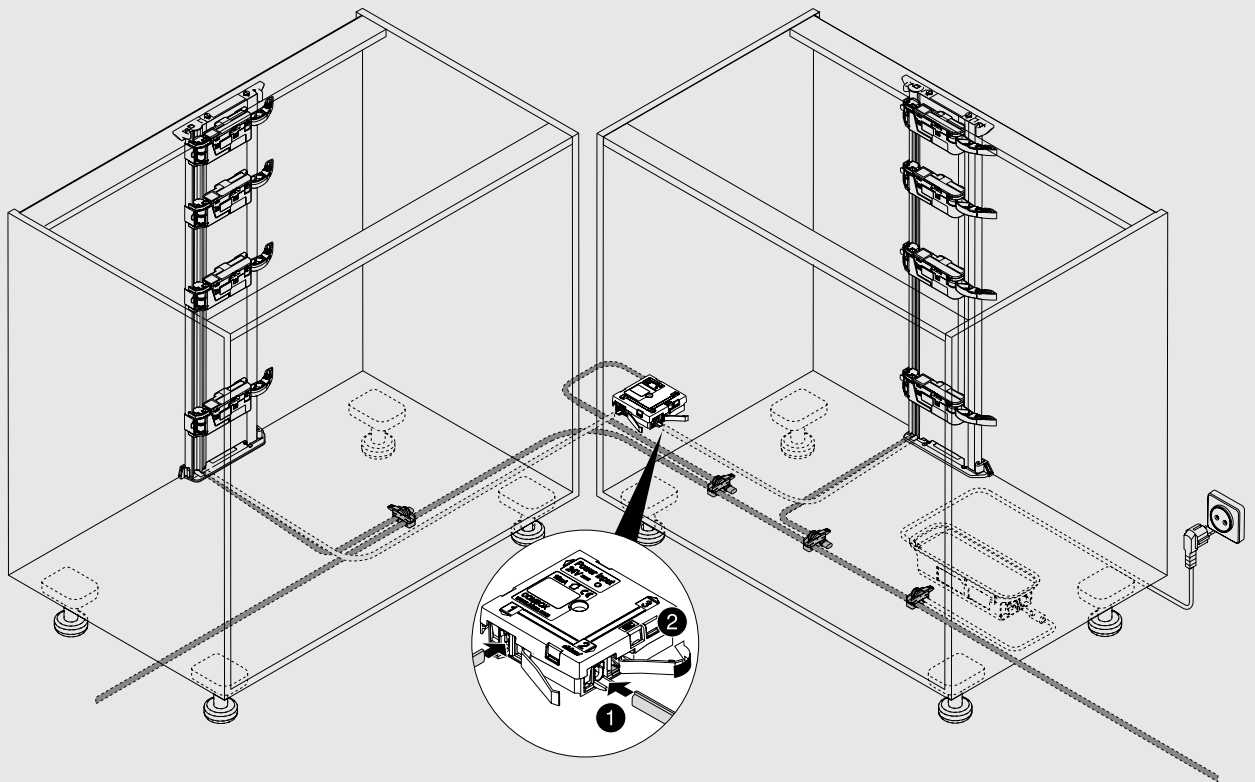

8

9

12

13

oder
or
ou
o
o
lub

Julius Blum GmbH
Beschlägefabrik
6973 Höchst, Austria
Tel.: +43 5578 705-0
Fax: +43 5578 705-44
E-Mail: info@blum.com
www.blum.com