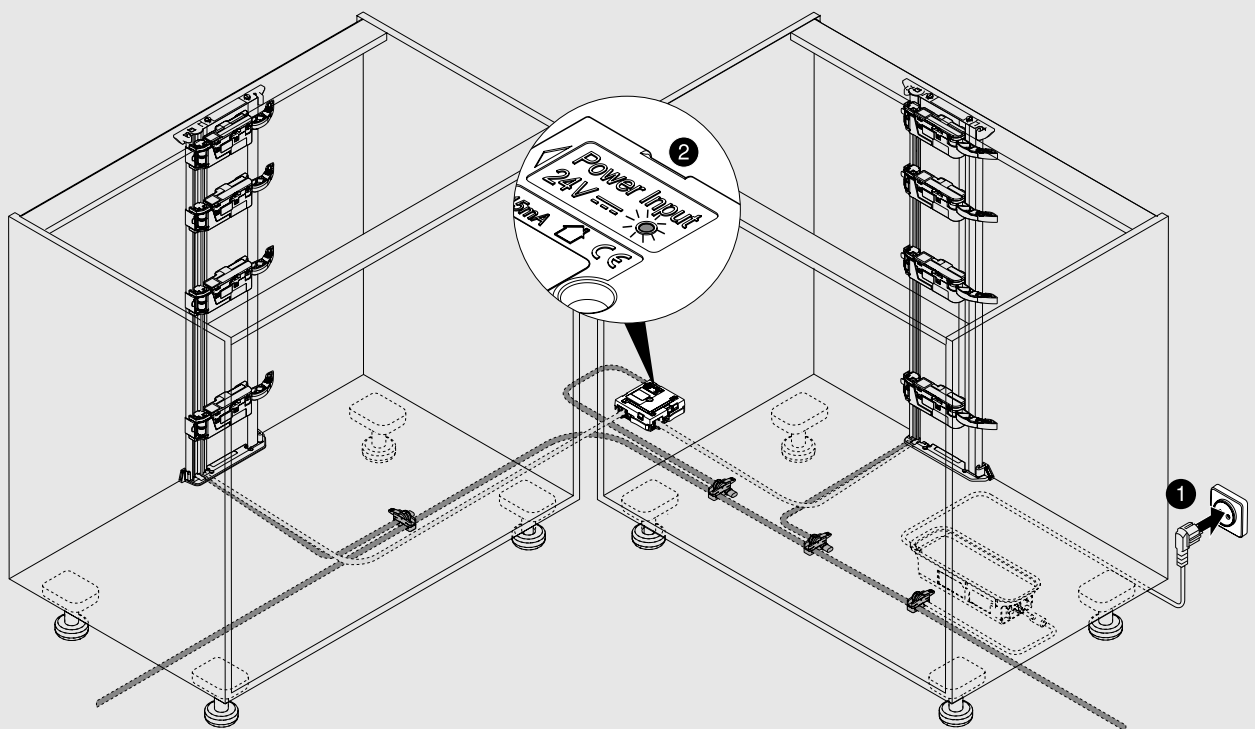

8

9

12

13

oder
or
ou
o
o
lub

Julius Blum GmbH
Beschlägefabrik
6973 Höchst, Austria
Tel.: +43 5578 705-0
Fax: +43 5578 705-44
E-Mail: info@blum.com
www.blum.com