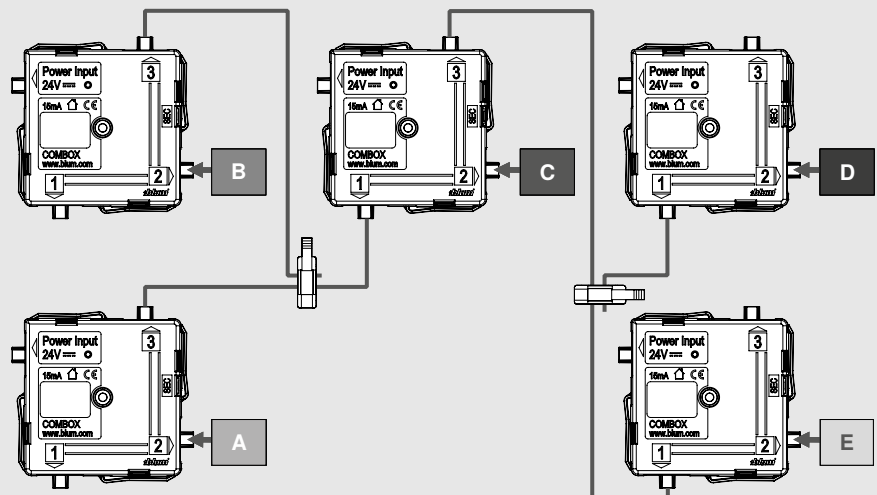

8

9

12

13

oder
or
ou
o
o
lub

Julius Blum GmbH
Beschlägefabrik
6973 Höchst, Austria
Tel.: +43 5578 705-0
Fax: +43 5578 705-44
E-Mail: info@blum.com
www.blum.com