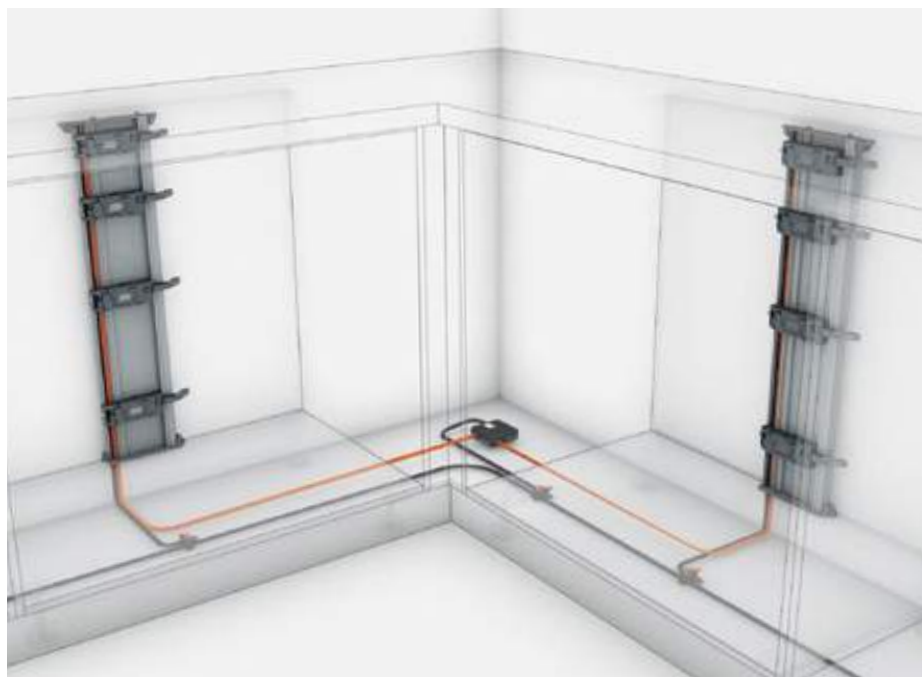

COMBOX

Ještě více komfortu při využití
SERVO-DRIVE

www.blum.com

blum®