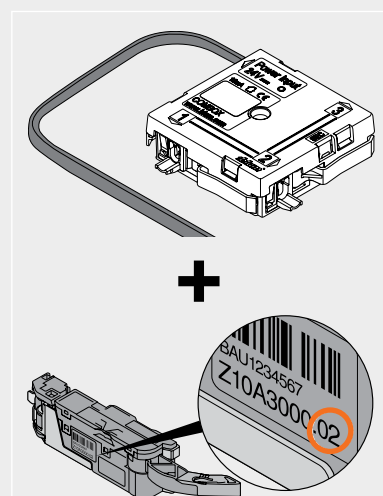

Z10A3000.02